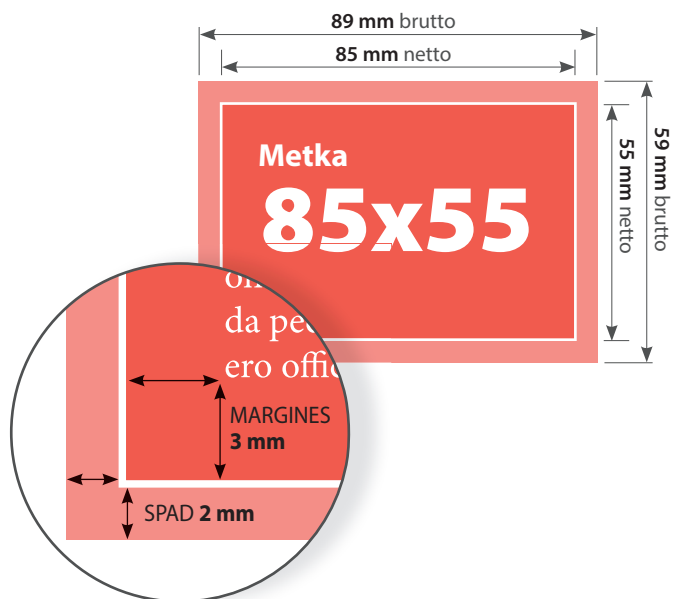

Metki i Przywieszki 85x55

FORMAT NETTO (po obcięciu):

85 x 55 mm

FORMAT BRUTTO (ze spadem):

89 x 59 mm

MARGINES:

3 mm

INTROLIGATORNIA:

**cięcie do formatu
ew. dziurkowanie**

Metki i Przywieszki 90x50

FORMAT NETTO (po obcięciu):

90 x 50 mm

FORMAT BRUTTO (ze spadem):

94 x 54 mm

MARGINES:

3 mm

INTROLIGATORNIA:

**cięcie do formatu
ew. dziurkowanie**