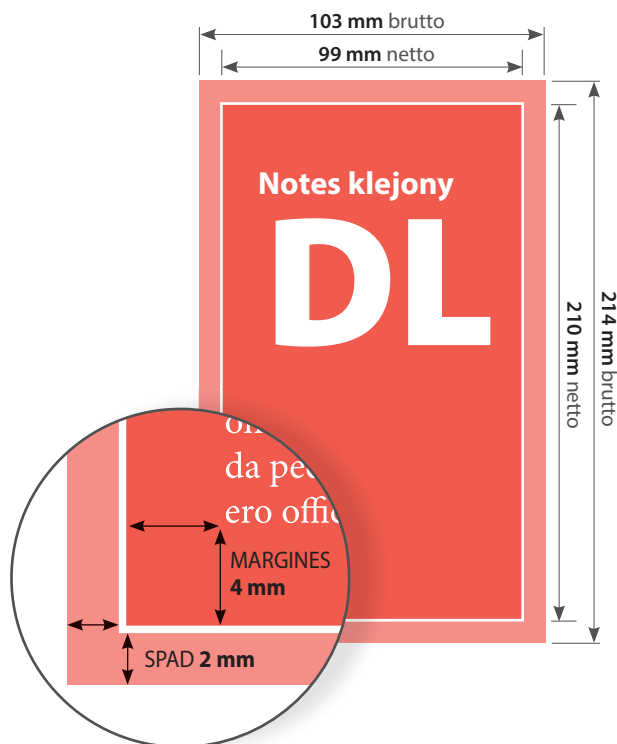

Notesy klejone 75x75 mm

FORMAT NETTO (po obcięciu):

75 x 75 mm

FORMAT BRUTTO (ze spadem):

79 x 79 mm

MARGINES:

3 mm

INTROLIGATORNIA:

3 mm

INTROLIGATORNIA:

klejenie (krótki lub długi bok)

Notesy klejone A6

FORMAT NETTO (po obcięciu):

105 x 148 mm

FORMAT BRUTTO (ze spadem):

109 x 152 mm

MARGINES:

3 mm

INTROLIGATORNIA:

klejenie (krótki lub długi bok)

Notesy klejone DL

FORMAT NETTO (po obcięciu):

99 x 210 mm

FORMAT BRUTTO (ze spadem):

103 x 214 mm

MARGINES:

4 mm

INTROLIGATORNIA:

klejenie (krótki lub długi bok)

Notesy klejone A5

FORMAT NETTO (po obcięciu):

148 x 210 mm