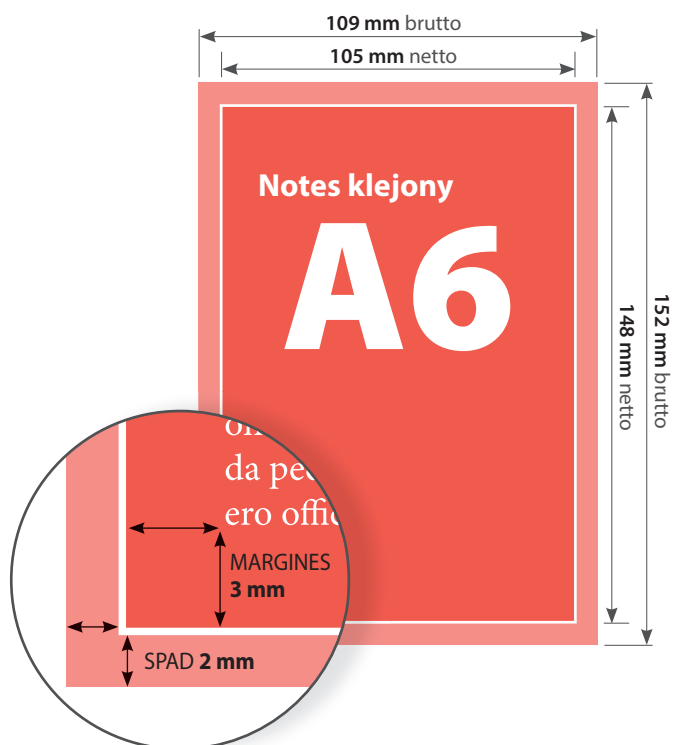

INTROLIGATORNIA:

klejenie (od góry)

Notesy klejone A7

FORMAT NETTO (po obcięciu):

74 x 105 mm

FORMAT BRUTTO (ze spadem):

78 x 109 mm

MARGINES:

3 mm

INTROLIGATORNIA:

klejenie (krótki lub długi bok)

Notesy klejone A6

FORMAT NETTO (po obcięciu):

105 x 148 mm

FORMAT BRUTTO (ze spadem):

109 x 152 mm

MARGINES:

3 mm

INTROLIGATORNIA:

klejenie (krótki lub długi bok)

Notesy klejone DL

FORMAT NETTO (po obcięciu):

99 x 210 mm

FORMAT BRUTTO (ze spadem):

103 x 214 mm

MARGINES:

4 mm

INTROLIGATORNIA:

klejenie (krótki lub długi bok)

Notesy klejone A5

FORMAT NETTO (po obcięciu):

148 x 210 mm