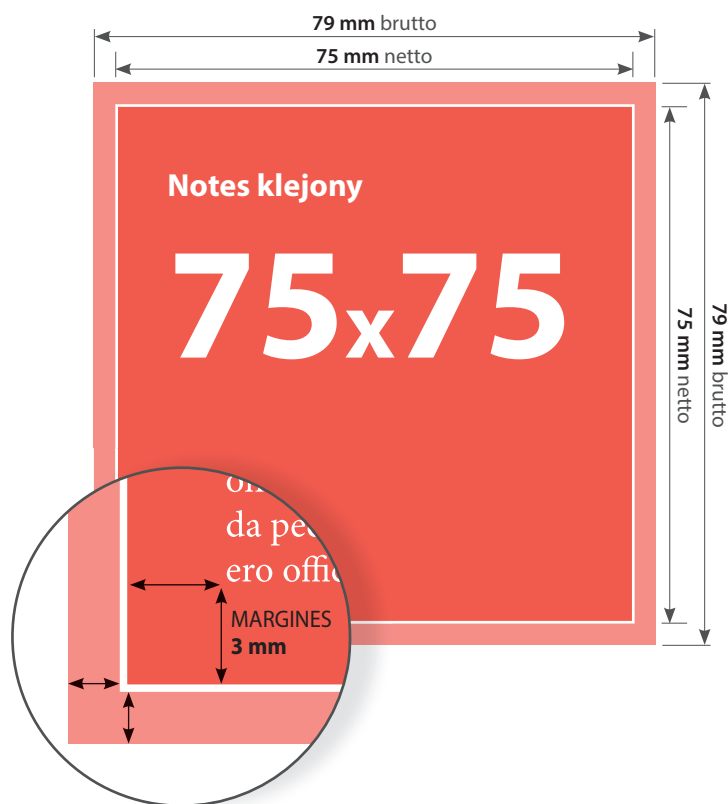

Notesy klejone 75x75 mm

FORMAT NETTO (po obcięciu):

75 x 75 mm

FORMAT BRUTTO (ze spadem):

79 x 79 mm

MARGINES:

3 mm

INTROLIGATORNIA:

klejenie (od góry)

Notesy klejone 90x90 mm

FORMAT NETTO (po obcięciu):

90 x 90 mm

FORMAT BRUTTO (ze spadem):

94 x 94 mm

MARGINES:

3 mm

INTROLIGATORNIA:

klejenie (od góry)

Notesy klejone A7

FORMAT NETTO (po obcięciu):

74 x 105 mm

FORMAT BRUTTO (ze spadem):

78 x 109 mm

MARGINES:

3 mm

INTROLIGATORNIA:

klejenie (krótki lub długi bok)

Notesy klejone A6

FORMAT NETTO (po obcięciu):

105 x 148 mm

FORMAT BRUTTO (ze spadem):

109 x 152 mm