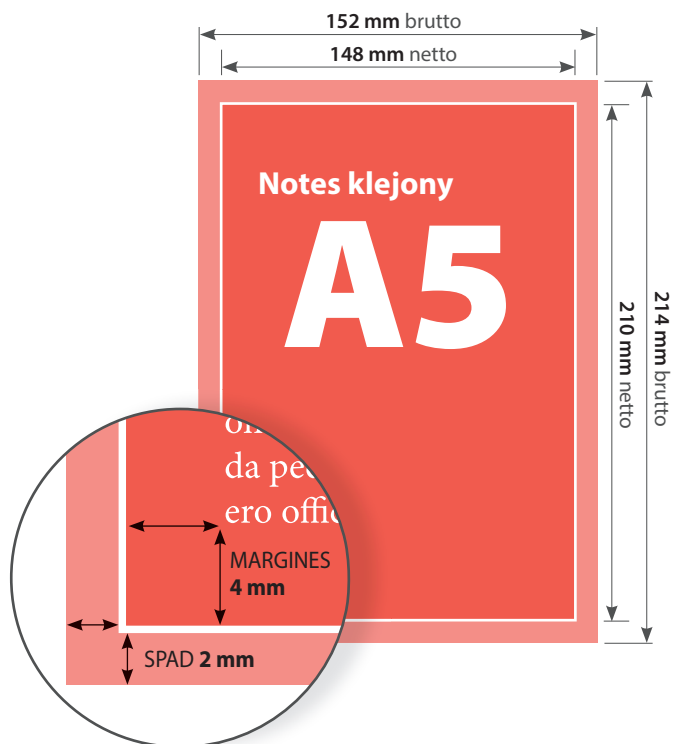

Notesy klejone 75x75 mm

FORMAT NETTO (po obcięciu):

75 x 75 mm

FORMAT BRUTTO (ze spadem):

79 x 79 mm

MARGINES:

3 mm

INTROLIGATORNIA:

103 x 214 mm

MARGINES:

4 mm

INTROLIGATORNIA:

klejenie (krótki lub długi bok)

Notesy klejone A5

FORMAT NETTO (po obcięciu):

148 x 210 mm

FORMAT BRUTTO (ze spadem):

152 x 214 mm

MARGINES:

4 mm

INTROLIGATORNIA:

klejenie (krótki lub długi bok)

Notesy klejone A4

FORMAT NETTO (po obcięciu):

210 x 297 mm

FORMAT BRUTTO (ze spadem):

214 x 301 mm

MARGINES:

5 mm

INTROLIGATORNIA:

klejenie (krótki lub długi bok)