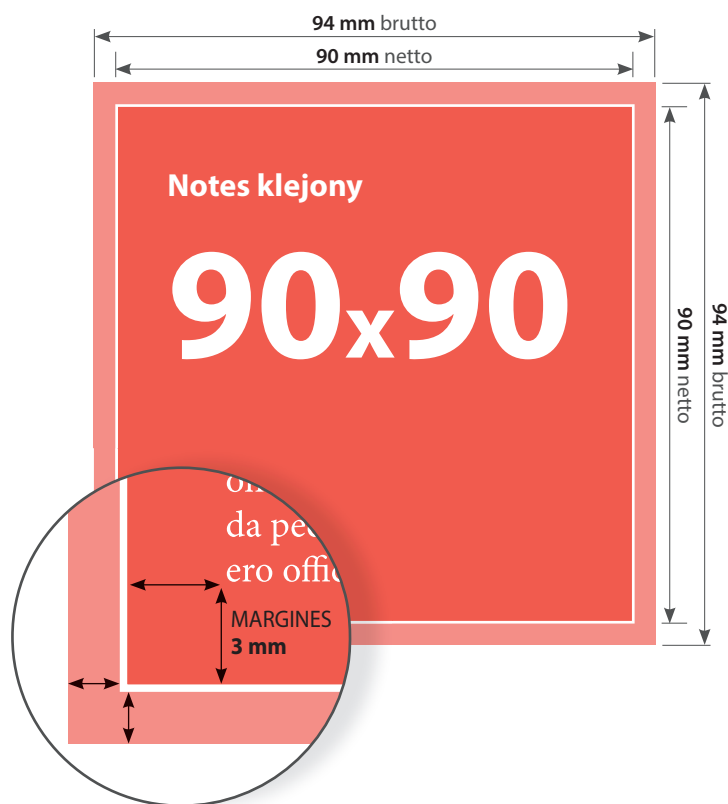

Notesy klejone 75x75 mm

FORMAT NETTO (po obcięciu):

75 x 75 mm

FORMAT BRUTTO (ze spadem):

79 x 79 mm

MARGINES:

3 mm

INTROLIGATORNIA:

klejenie (od góry)

Notesy klejone 90x90 mm

FORMAT NETTO (po obcięciu):

90 x 90 mm

FORMAT BRUTTO (ze spadem):

94 x 94 mm

MARGINES:

3 mm

INTROLIGATORNIA:

klejenie (od góry)

Notesy klejone A7

FORMAT NETTO (po obcięciu):

74 x 105 mm

FORMAT BRUTTO (ze spadem):

78 x 109 mm

MARGINES:

3 mm

INTROLIGATORNIA:

klejenie (krótki lub długi bok)

Notesy klejone A6

FORMAT NETTO (po obcięciu):

105 x 148 mm

FORMAT BRUTTO (ze spadem):

109 x 152 mm