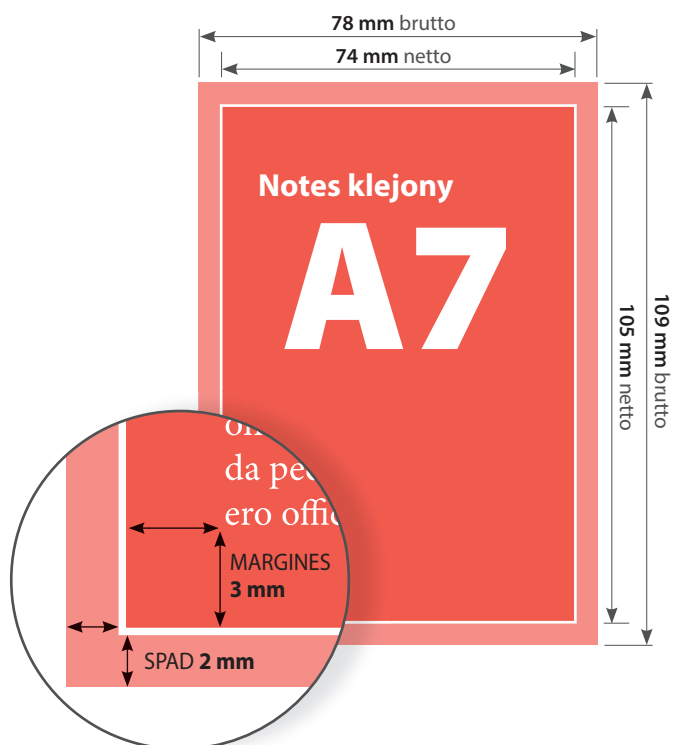

Notesy klejone 75x75 mm

FORMAT NETTO (po obcięciu):

75 x 75 mm

FORMAT BRUTTO (ze spadem):

79 x 79 mm

MARGINES:

3 mm

INTROLIGATORNIA:

klejenie (od góry)

Notesy klejone 90x90 mm

FORMAT NETTO (po obcięciu):

90 x 90 mm

FORMAT BRUTTO (ze spadem):

94 x 94 mm

MARGINES:

3 mm

INTROLIGATORNIA:

klejenie (od góry)

Notesy klejone A7

FORMAT NETTO (po obcięciu):

74 x 105 mm

FORMAT BRUTTO (ze spadem):

78 x 109 mm

MARGINES:

3 mm

INTROLIGATORNIA:

klejenie (krótki lub długi bok)

Notesy klejone A6

FORMAT NETTO (po obcięciu):

105 x 148 mm

FORMAT BRUTTO (ze spadem):

109 x 152 mm