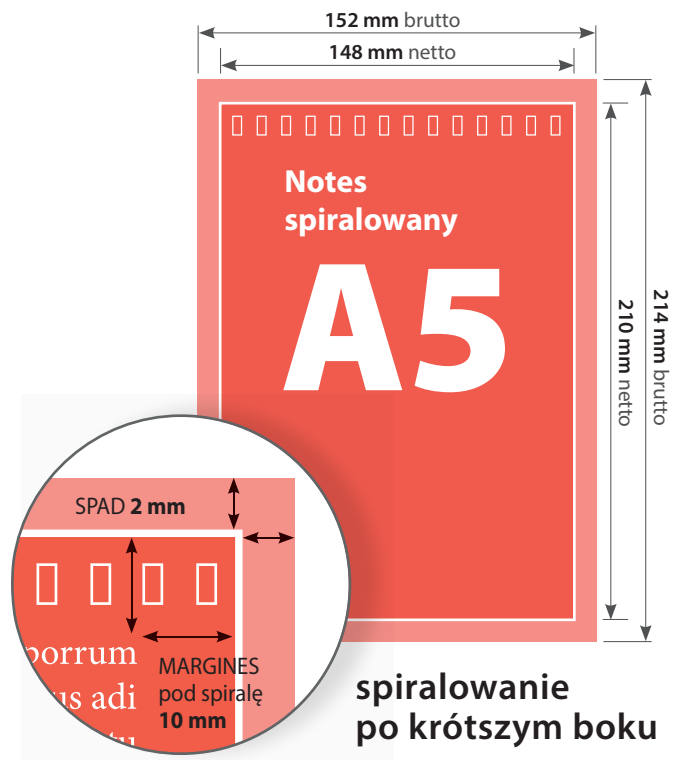

## Notesy spiralowane A6

FORMAT NETTO (po obcięciu):

**105 x 148 mm**

FORMAT BRUTTO (ze spadem):

**109 x 152 mm**

MARGINES:

**10 mm (pod spiralę)**

INTROLIGATORNIA:

## Notesy spiralowane DL

FORMAT NETTO (po obcięciu):

**99 x 210 mm**

FORMAT BRUTTO (ze spadem):

**103 x 214 mm**

MARGINES:

**10 mm (pod spiralę)**

INTROLIGATORNIA:

## Notesy spiralowane A5

FORMAT NETTO (po obcięciu):

**148 x 210 mm**

FORMAT BRUTTO (ze spadem):

**152 x 214 mm**

MARGINES:

**10 mm (pod spiralę)**

INTROLIGATORNIA:

## Notesy spiralowane A4

FORMAT NETTO (po obcięciu):

**210 x 297 mm**

FORMAT BRUTTO (ze spadem):

**214 x 301 mm**

MARGINES:

**10 mm (pod spiralę)**

INTROLIGATORNIA: