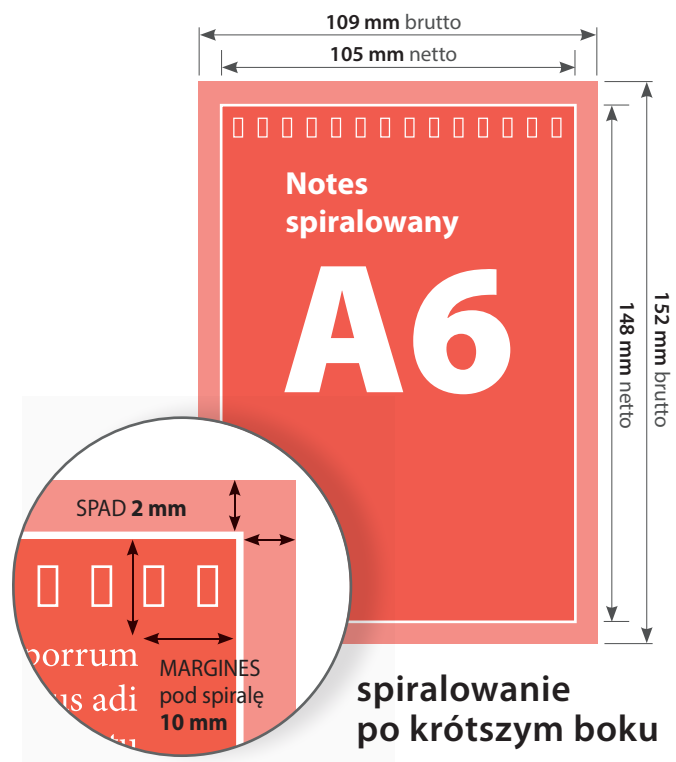

## Notesy spiralowane A6

FORMAT NETTO (po obcięciu):

**105 x 148 mm**

FORMAT BRUTTO (ze spadem):

**109 x 152 mm**

MARGINES:

**10 mm (pod spiralę)**

INTROLIGATORNIA:

## Notesy spiralowane DL

FORMAT NETTO (po obcięciu):

**99 x 210 mm**

FORMAT BRUTTO (ze spadem):

**103 x 214 mm**

MARGINES:

**10 mm (pod spiralę)**

INTROLIGATORNIA:

## Notesy spiralowane A5

FORMAT NETTO (po obcięciu):

**148 x 210 mm**

FORMAT BRUTTO (ze spadem):

**152 x 214 mm**

MARGINES:

**10 mm (pod spiralę)**

INTROLIGATORNIA:

## Notesy spiralowane A4

FORMAT NETTO (po obcięciu):

**210 x 297 mm**

FORMAT BRUTTO (ze spadem):

**214 x 301 mm**

MARGINES:

**10 mm (pod spiralę)**

INTROLIGATORNIA: