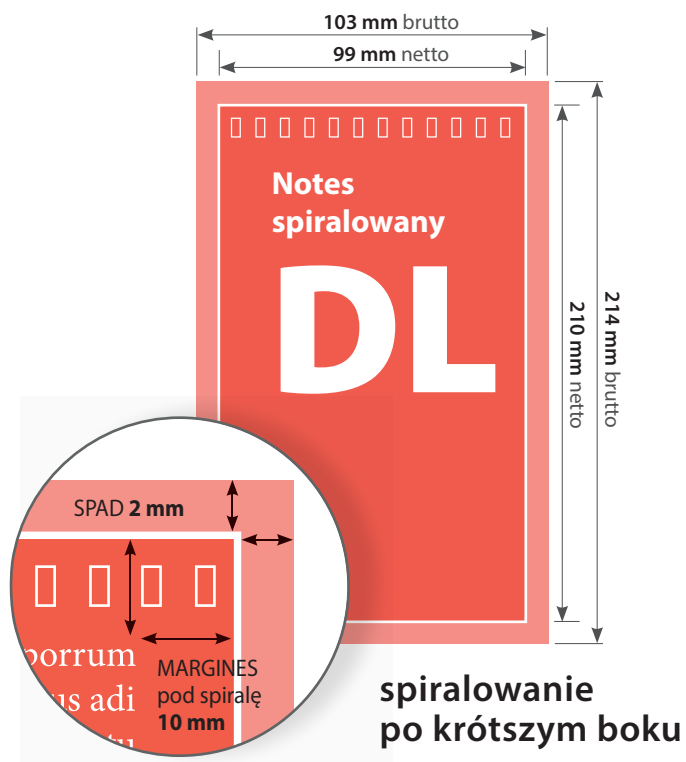

## Notesy spiralowane A6

FORMAT NETTO (po obcięciu):

**105 x 148 mm**

FORMAT BRUTTO (ze spadem):

**109 x 152 mm**

MARGINES:

**10 mm (pod spiralę)**

INTROLIGATORNIA:

## Notesy spiralowane DL

FORMAT NETTO (po obcięciu):

**99 x 210 mm**

FORMAT BRUTTO (ze spadem):

**103 x 214 mm**

MARGINES:

**10 mm (pod spiralę)**

INTROLIGATORNIA:

## Notesy spiralowane A5

FORMAT NETTO (po obcięciu):

**148 x 210 mm**

FORMAT BRUTTO (ze spadem):

**152 x 214 mm**

MARGINES:

**10 mm (pod spiralę)**

INTROLIGATORNIA:

## Notesy spiralowane A4

FORMAT NETTO (po obcięciu):

**210 x 297 mm**

FORMAT BRUTTO (ze spadem):

**214 x 301 mm**

MARGINES:

**10 mm (pod spiralę)**

INTROLIGATORNIA: