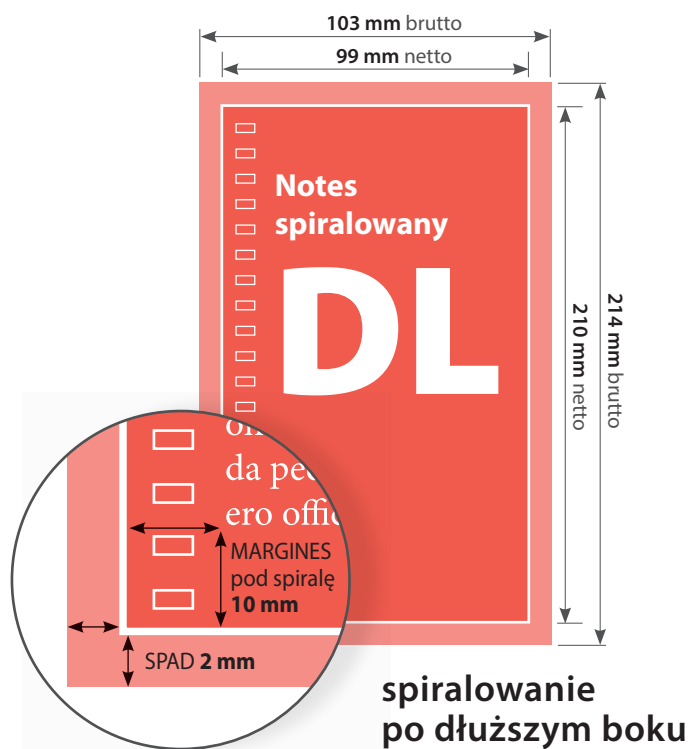

## Notesy spiralowane A6

FORMAT NETTO (po obcięciu):

**105 x 148 mm**

FORMAT BRUTTO (ze spadem):

**109 x 152 mm**

MARGINES:

**10 mm (pod spiralę)**

INTROLIGATORNIA:

## Notesy spiralowane DL

FORMAT NETTO (po obcięciu):

**99 x 210 mm**

FORMAT BRUTTO (ze spadem):

**103 x 214 mm**

MARGINES:

**10 mm (pod spiralę)**

INTROLIGATORNIA:

**spiralowanie**

## Notesy spiralowane A5

FORMAT NETTO (po obcięciu):

**148 x 210 mm**

FORMAT BRUTTO (ze spadem):

**152 x 214 mm**

MARGINES:

**10 mm (pod spiralę)**

INTROLIGATORNIA: