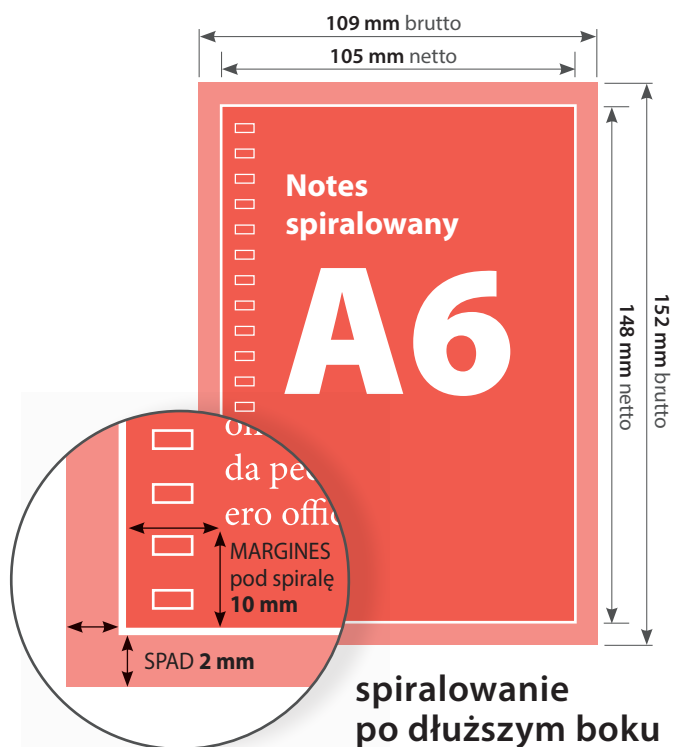

## Notesy spiralowane A6

FORMAT NETTO (po obcięciu):

**105 x 148 mm**

FORMAT BRUTTO (ze spadem):

**109 x 152 mm**

MARGINES:

**10 mm (pod spiralę)**

INTROLIGATORNIA:

## Notesy spiralowane DL

FORMAT NETTO (po obcięciu):

**99 x 210 mm**

FORMAT BRUTTO (ze spadem):

**103 x 214 mm**

MARGINES:

**10 mm (pod spiralę)**

INTROLIGATORNIA:

## Notesy spiralowane A5

FORMAT NETTO (po obcięciu):

**148 x 210 mm**

FORMAT BRUTTO (ze spadem):

**152 x 214 mm**

MARGINES:

**10 mm (pod spiralę)**

INTROLIGATORNIA:

## Notesy spiralowane A4

FORMAT NETTO (po obcięciu):

**210 x 297 mm**

FORMAT BRUTTO (ze spadem):

**214 x 301 mm**

MARGINES:

**10 mm (pod spiralę)**

INTROLIGATORNIA: