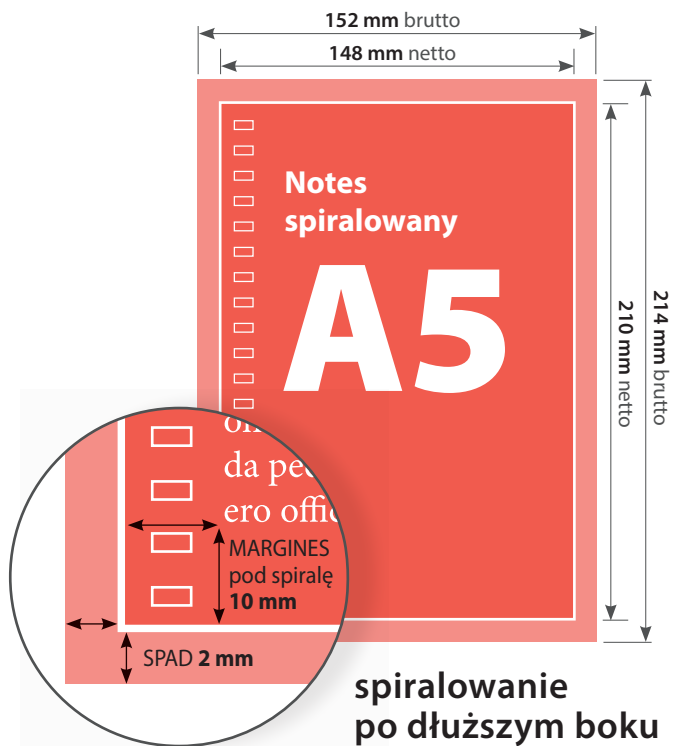

## Notesy spiralowane A6

FORMAT NETTO (po obcięciu):

**105 x 148 mm**

FORMAT BRUTTO (ze spadem):

**109 x 152 mm**

MARGINES:

**10 mm (pod spiralę)**

INTROLIGATORNIA:

## Notesy spiralowane DL

FORMAT NETTO (po obcięciu):

**99 x 210 mm**

FORMAT BRUTTO (ze spadem):

**103 x 214 mm**

MARGINES:

**10 mm (pod spiralę)**

INTROLIGATORNIA:

## Notesy spiralowane A5

FORMAT NETTO (po obcięciu):

**148 x 210 mm**

FORMAT BRUTTO (ze spadem):

**152 x 214 mm**

MARGINES:

**10 mm (pod spiralę)**

INTROLIGATORNIA:

## Notesy spiralowane A4

FORMAT NETTO (po obcięciu):

**210 x 297 mm**

FORMAT BRUTTO (ze spadem):

**214 x 301 mm**

MARGINES:

**10 mm (pod spiralę)**

INTROLIGATORNIA: