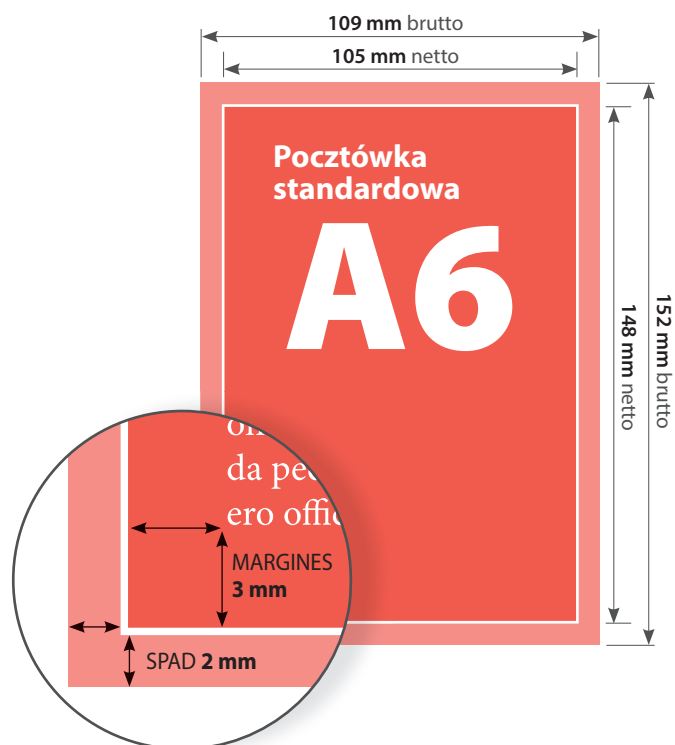

Pocztówki standardowe A6

FORMAT NETTO (po obcięciu):

105 x 148 mm

FORMAT BRUTTO (ze spadem):

109 x 152 mm

MARGINES:

4 mm

INTROLIGATORNIA:

cięcie do formatu

Pocztówki standardowe DL

FORMAT NETTO (po obcięciu):

99 x 210 mm

FORMAT BRUTTO (ze spadem):

103 x 214 mm

MARGINES:

4 mm

INTROLIGATORNIA:

cięcie do formatu