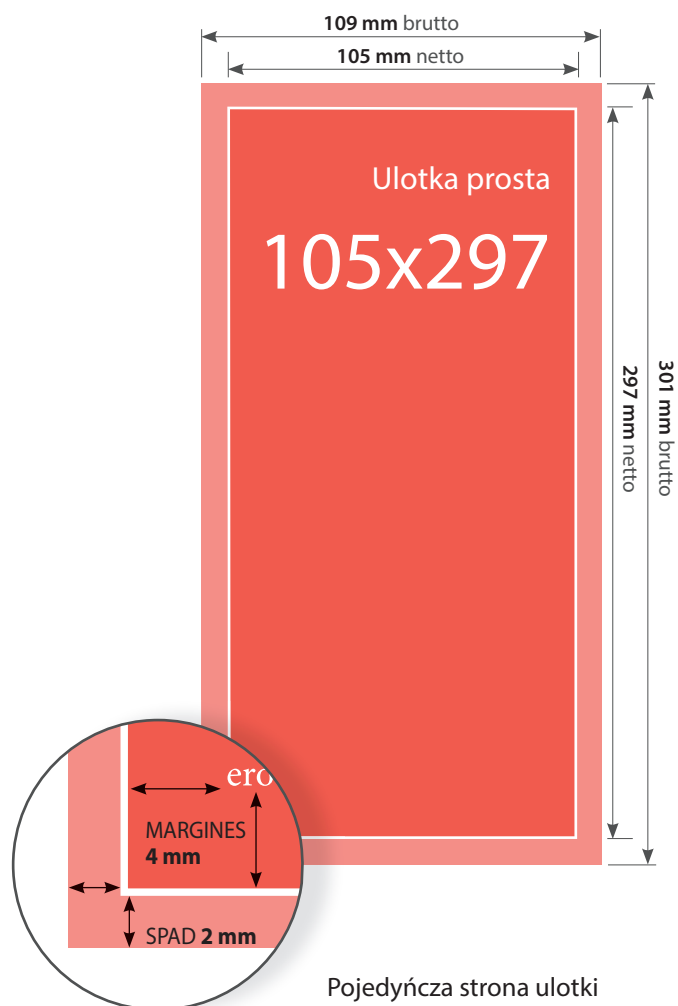

Ulotki proste 105x297

FORMAT (po obcięciu):

105 x 297 mm

FORMAT BRUTTO (ze spadem):

109 x 301 mm

MARGINES:

4 mm

INTROLIGATORNIA:

cięcie do formatu

Pojedyncza strona ulotki