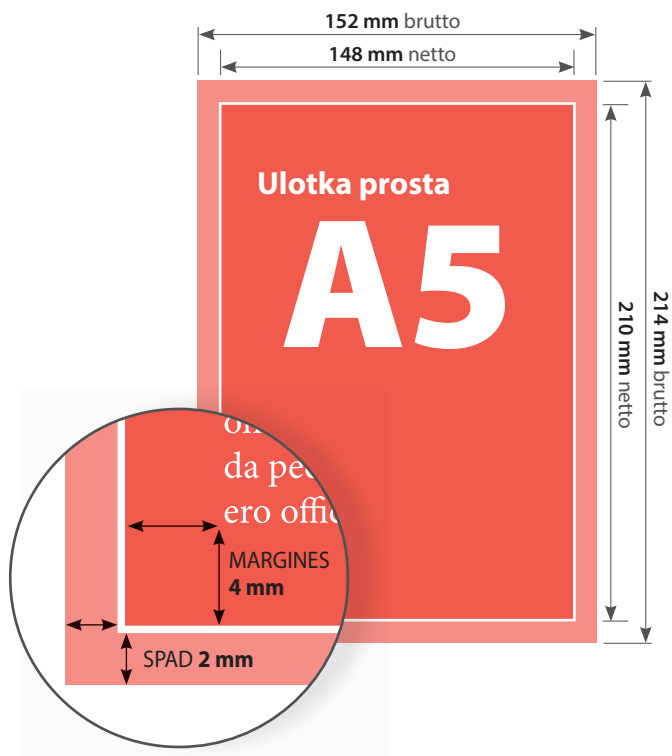

Ulotki proste A6

FORMAT NETTO (po obcięciu):

105 x 148 mm

FORMAT BRUTTO (ze spadem):

109 x 152 mm

MARGINES:

4 mm

INTROLIGATORNIA:

cięcie do formatu

Ulotki proste DL

FORMAT NETTO (po obcięciu):

99 x 210 mm

FORMAT BRUTTO (ze spadem):

103 x 214 mm

MARGINES:

4 mm

INTROLIGATORNIA:

cięcie do formatu

Ulotki proste A5

FORMAT NETTO (po obcięciu):

148 x 210 mm

FORMAT BRUTTO (ze spadem):

152 x 214 mm

MARGINES:

4 mm

INTROLIGATORNIA:

cięcie do formatu

Ulotki proste A4

FORMAT NETTO (po obcięciu):

210 x 297 mm

FORMAT BRUTTO (ze spadem):

214 x 301 mm