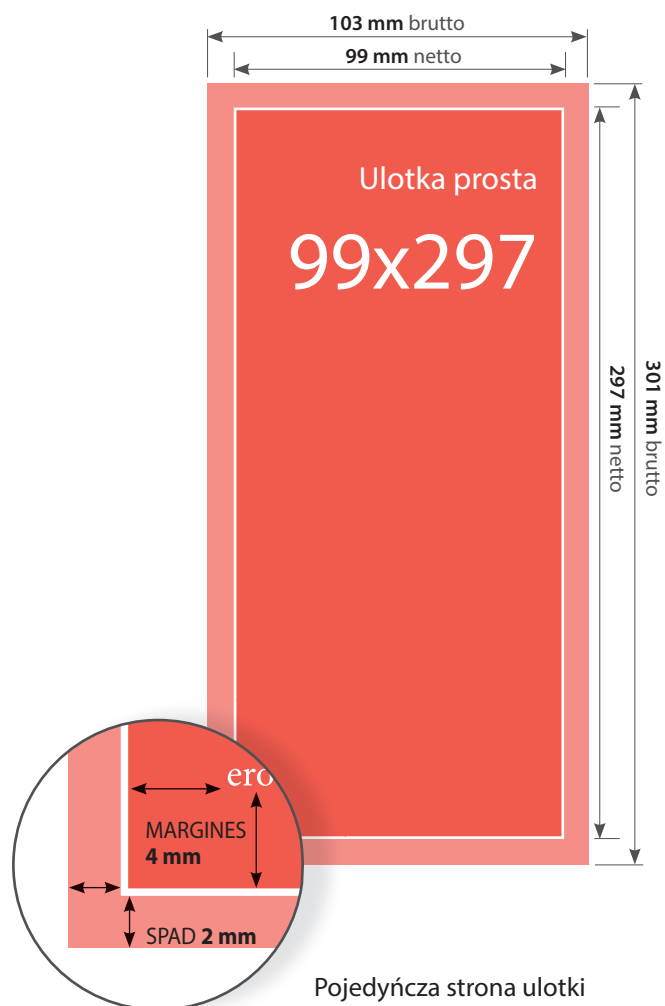

301 x 424 mm

MARGINES:

5 mm

INTROLIGATORNIA:

cięcie do formatu

Ulotki proste 99x297

FORMAT (po obcięciu):

99 x 297 mm

FORMAT BRUTTO (ze spadem):

103 x 301 mm

MARGINES:

4 mm

INTROLIGATORNIA:

cięcie do formatu

Ulotki proste 120x120

FORMAT (po obcięciu):

120 x 120 mm

FORMAT BRUTTO (ze spadem):

124 x 124 mm

MARGINES:

4 mm

INTROLIGATORNIA:

cięcie do formatu

Ulotki proste 74x210

FORMAT (po obcięciu):

74 x 210 mm

FORMAT BRUTTO (ze spadem):

78 x 214 mm

MARGINES:

4 mm

INTROLIGATORNIA:

cięcie do formatu