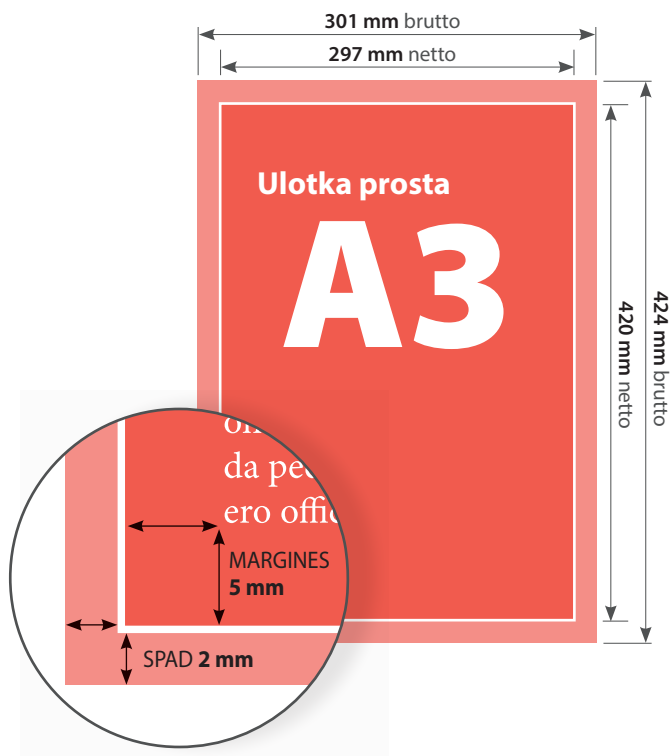

4 mm

INTROLIGATORNIA:

cięcie do formatu

Ulotki proste A4

FORMAT NETTO (po obcięciu):

210 x 297 mm

FORMAT BRUTTO (ze spadem):

214 x 301 mm

MARGINES:

5 mm

INTROLIGATORNIA:

cięcie do formatu

Ulotki proste A3

FORMAT NETTO (po obcięciu):

297 x 420 mm

FORMAT BRUTTO (ze spadem):

301 x 424 mm

MARGINES:

5 mm

INTROLIGATORNIA:

cięcie do formatu

Ulotki proste 99x297

FORMAT (po obcięciu):

99 x 297 mm

FORMAT BRUTTO (ze spadem):

103 x 301 mm

MARGINES:

4 mm

INTROLIGATORNIA:

cięcie do formatu

Ulotki proste 120x120

FORMAT (po obcięciu):