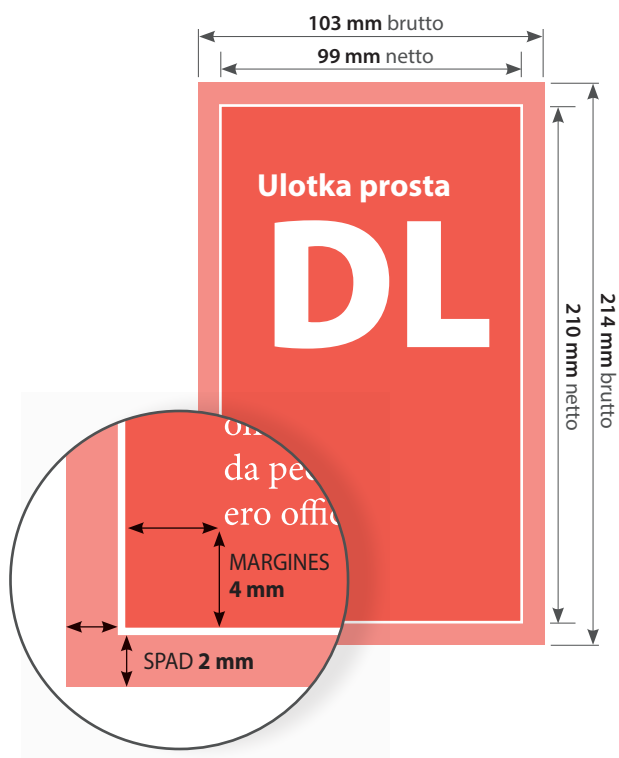

Ulotki proste A6

FORMAT NETTO (po obcięciu):

105 x 148 mm

FORMAT BRUTTO (ze spadem):

109 x 152 mm

MARGINES:

4 mm

INTROLIGATORNIA:

cięcie do formatu

Ulotki proste DL

FORMAT NETTO (po obcięciu):

99 x 210 mm

FORMAT BRUTTO (ze spadem):

103 x 214 mm

MARGINES:

4 mm

INTROLIGATORNIA:

cięcie do formatu

Ulotki proste A5

FORMAT NETTO (po obcięciu):

148 x 210 mm

FORMAT BRUTTO (ze spadem):

152 x 214 mm

MARGINES:

4 mm

INTROLIGATORNIA:

cięcie do formatu

Ulotki proste A4

FORMAT NETTO (po obcięciu):

210 x 297 mm

FORMAT BRUTTO (ze spadem):

214 x 301 mm