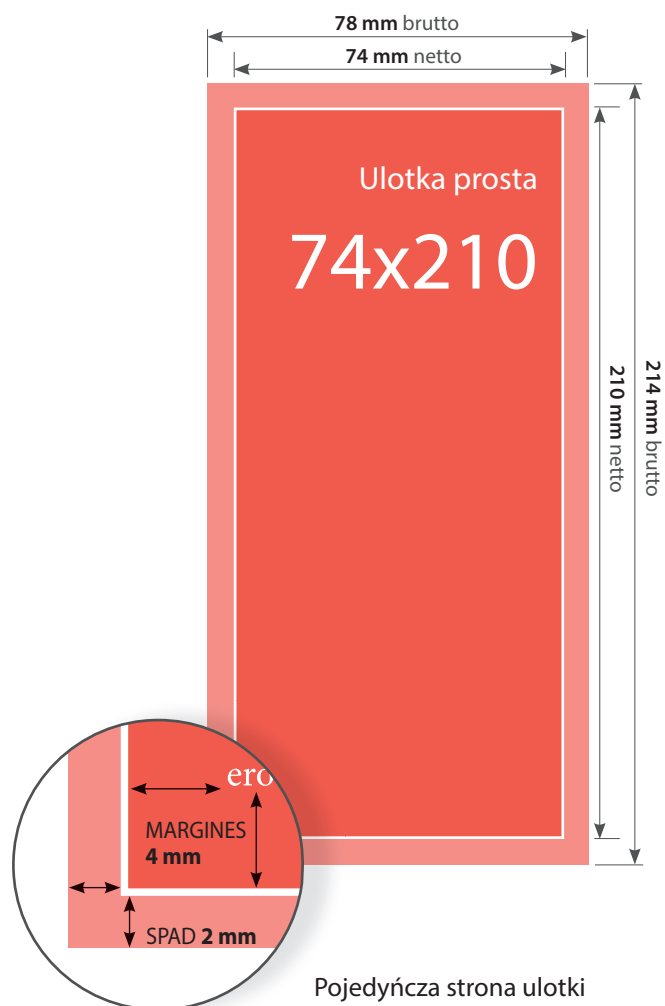

Ulotki proste A6

FORMAT NETTO (po obcięciu):

105 x 148 mm

FORMAT BRUTTO (ze spadem):

109 x 152 mm

MARGINES:

4 mm

INTROLIGATORNIA:

120 x 120 mm

FORMAT BRUTTO (ze spadem):

124 x 124 mm

MARGINES:

4 mm

INTROLIGATORNIA:

cięcie do formatu

Ulotki proste 74x210

FORMAT (po obcięciu):

74 x 210 mm

FORMAT BRUTTO (ze spadem):

78 x 214 mm

MARGINES:

4 mm

INTROLIGATORNIA:

cięcie do formatu

Ulotki proste 105x297

FORMAT (po obcięciu):

105 x 297 mm

FORMAT BRUTTO (ze spadem):

109 x 301 mm

MARGINES:

4 mm

INTROLIGATORNIA: