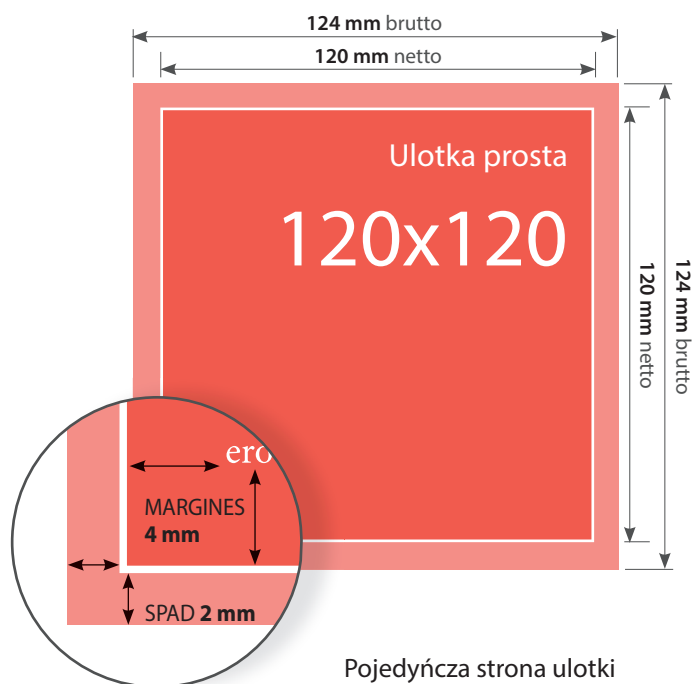

FORMAT BRUTTO (ze spadem):

103 x 301 mm

MARGINES:

4 mm

INTROLIGATORNIA:

cięcie do formatu

Ulotki proste 120x120

FORMAT (po obcięciu):

120 x 120 mm

FORMAT BRUTTO (ze spadem):

124 x 124 mm

MARGINES:

4 mm

INTROLIGATORNIA:

cięcie do formatu

Ulotki proste 74x210

FORMAT (po obcięciu):

74 x 210 mm

FORMAT BRUTTO (ze spadem):

78 x 214 mm

MARGINES:

4 mm

INTROLIGATORNIA:

cięcie do formatu

Ulotki proste 105x297

FORMAT (po obcięciu):

105 x 297 mm

FORMAT BRUTTO (ze spadem):

109 x 301 mm

MARGINES:

4 mm

INTROLIGATORNIA: