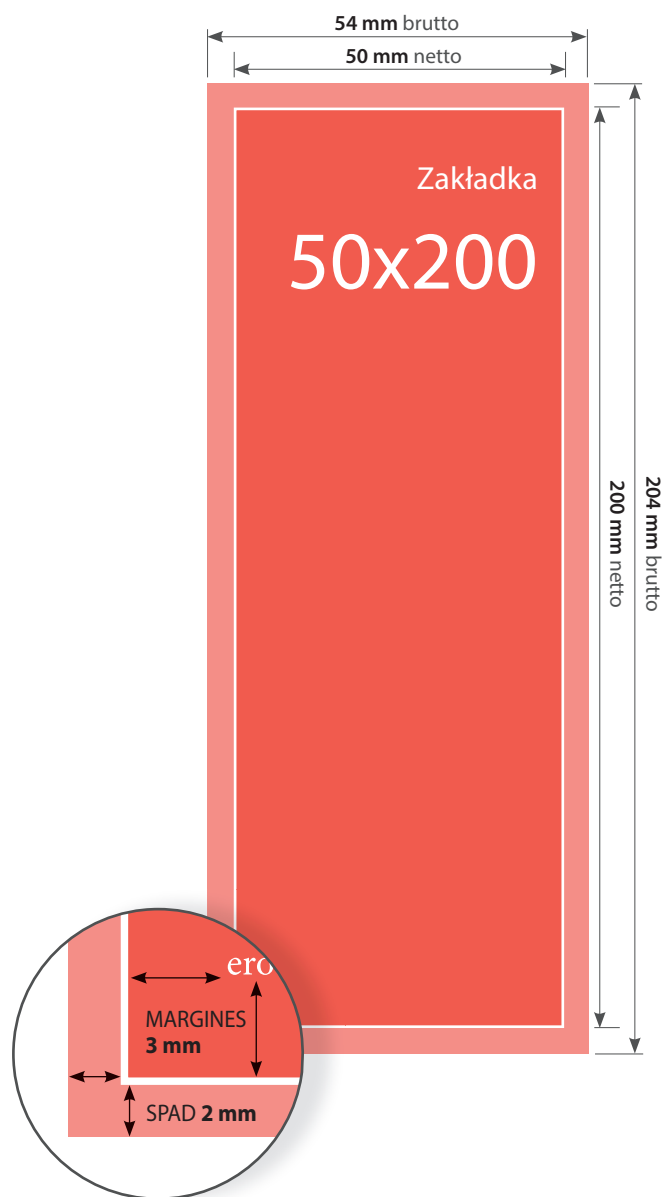

Zakładki 50x180

FORMAT (po obcięciu):

50 x 180 mm

FORMAT BRUTTO (ze spadem):

54 x 184 mm

MARGINES:

3 mm

INTROLIGATORNIA:

cięcie do formatu

Pojedyncza strona zakładki

Zakładki 50x200

FORMAT (po obcięciu):

50 x 200 mm

FORMAT BRUTTO (ze spadem):

54 x 204 mm

MARGINES:

3 mm

INTROLIGATORNIA:

cięcie do formatu

Pojedyńcza strona zakładki

Zakładki 55x210

FORMAT (po obcięciu):

55 x 210 mm

FORMAT BRUTTO (ze spadem):

59 x 214 mm

MARGINES:

3 mm

INTROLIGATORNIA:

cięcie do formatu