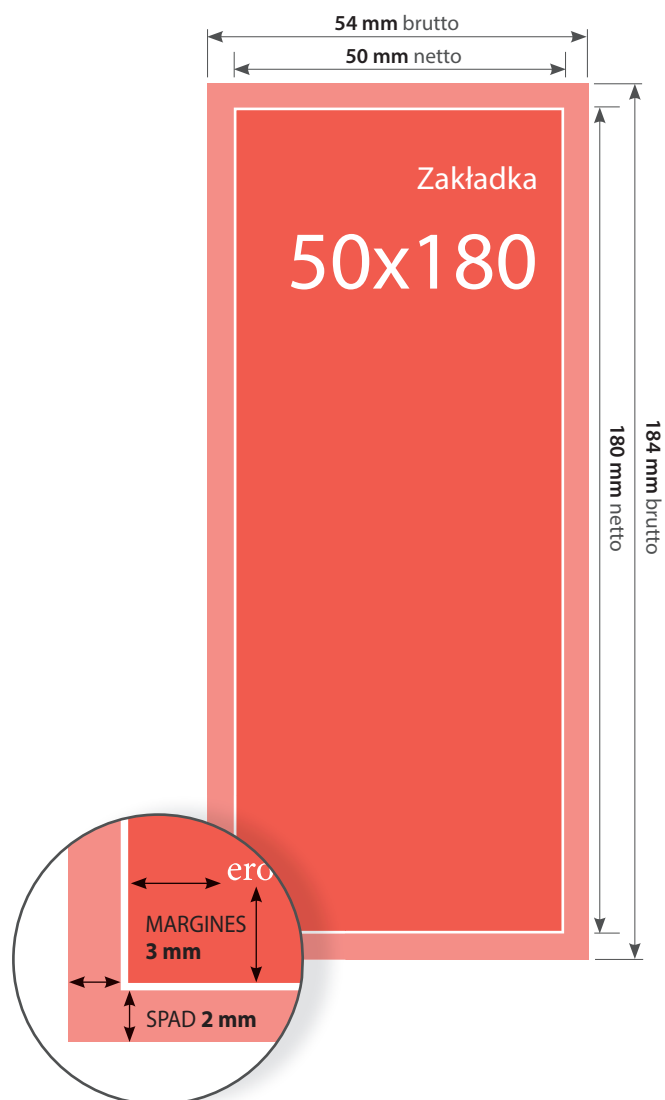

Zakładki 50x180

FORMAT (po obcięciu):

50 x 180 mm

FORMAT BRUTTO (ze spadem):

54 x 184 mm

MARGINES:

3 mm

INTROLIGATORNIA:

cięcie do formatu

Pojedyncza strona zakładki

Zakładki 50x200

FORMAT (po obcięciu):

50 x 200 mm

FORMAT BRUTTO (ze spadem):

54 x 204 mm

MARGINES:

3 mm

INTROLIGATORNIA:

cięcie do formatu

Pojedyńcza strona zakładki

Zakładki 55x210

FORMAT (po obcięciu):

55 x 210 mm

FORMAT BRUTTO (ze spadem):

59 x 214 mm

MARGINES:

3 mm

INTROLIGATORNIA:

cięcie do formatu