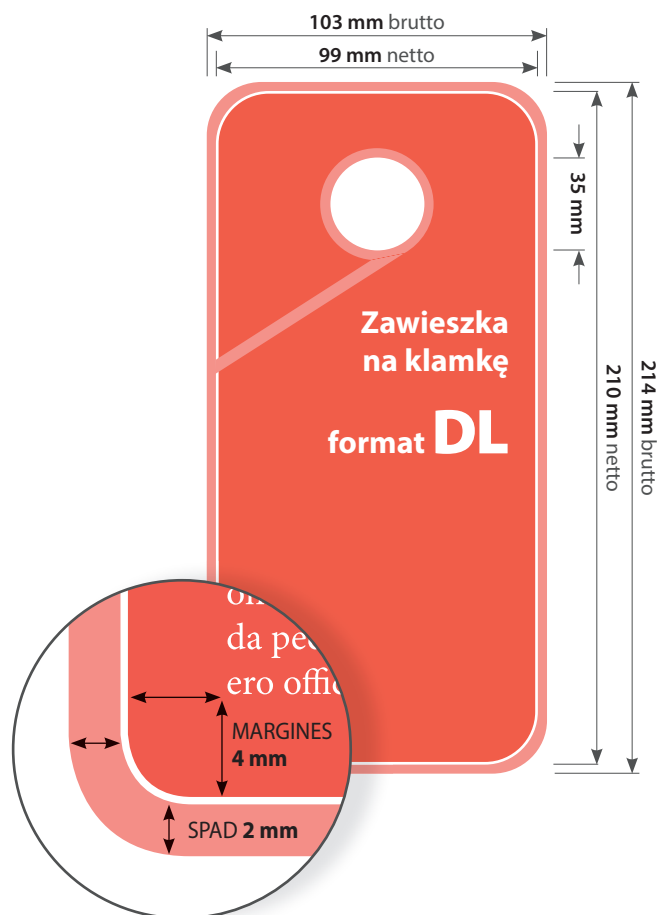

Zawieszki na klamkę

FORMAT NETTO (po wykrojeniu):

99 x 210 mm

FORMAT BRUTTO (ze spadem):

103 x 214 mm

ŚREDNICA OTWORU:

35 mm

MARGINES:

4 mm

INTROLIGATORNIA:

wykrawanie

Pojedyncza strona zawieszki